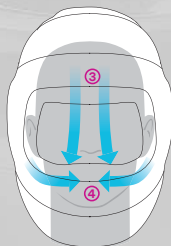

Kontrollieren Sie den Luftstrom!

Übernehmen Sie die Kontrolle über Ihren Komfort! Das neue Luftkanalsystem der Schweißmaske G5-01 bietet Ihnen drei Optionen zur individuellen Ausrichtung des Luftstroms: zum Gesicht ①, zum Visier ② oder eine Kombination aus beidem.

Auch können Sie festlegen, ob die Luftzufuhr über den oberen Einlass ③, die Seiteneinlässe ④ oder kombiniert über beide erfolgt, in letzterem Fall bestimmen Sie den jeweiligen Anteil.

Alle Luftstromeinstellungen können Sie vornehmen, während Sie die Schweißmaske tragen – so bleiben Sie konstant geschützt.