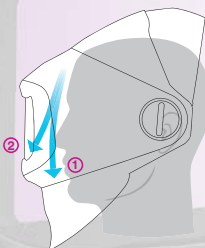

Kontrollieren Sie den Luftstrom!

Übernehmen Sie die Kontrolle über Ihren Komfort! Das neue Luftkanalsystem der Schweißmaske G5-01 bietet Ihnen drei Optionen zur individuellen Ausrichtung des Luftstroms: zum Gesicht ①, zum Visier ② oder eine Kombination aus beidem.

Auch können Sie festlegen, ob die Luftzufuhr über den oberen Einlass ③, die Seiteneinlässe ④ oder kombiniert über beide erfolgt, in letzterem Fall bestimmen Sie den jeweiligen Anteil.

Alle Luftstromeinstellungen können Sie vornehmen, während Sie die Schweißmaske tragen – so bleiben Sie konstant geschützt.